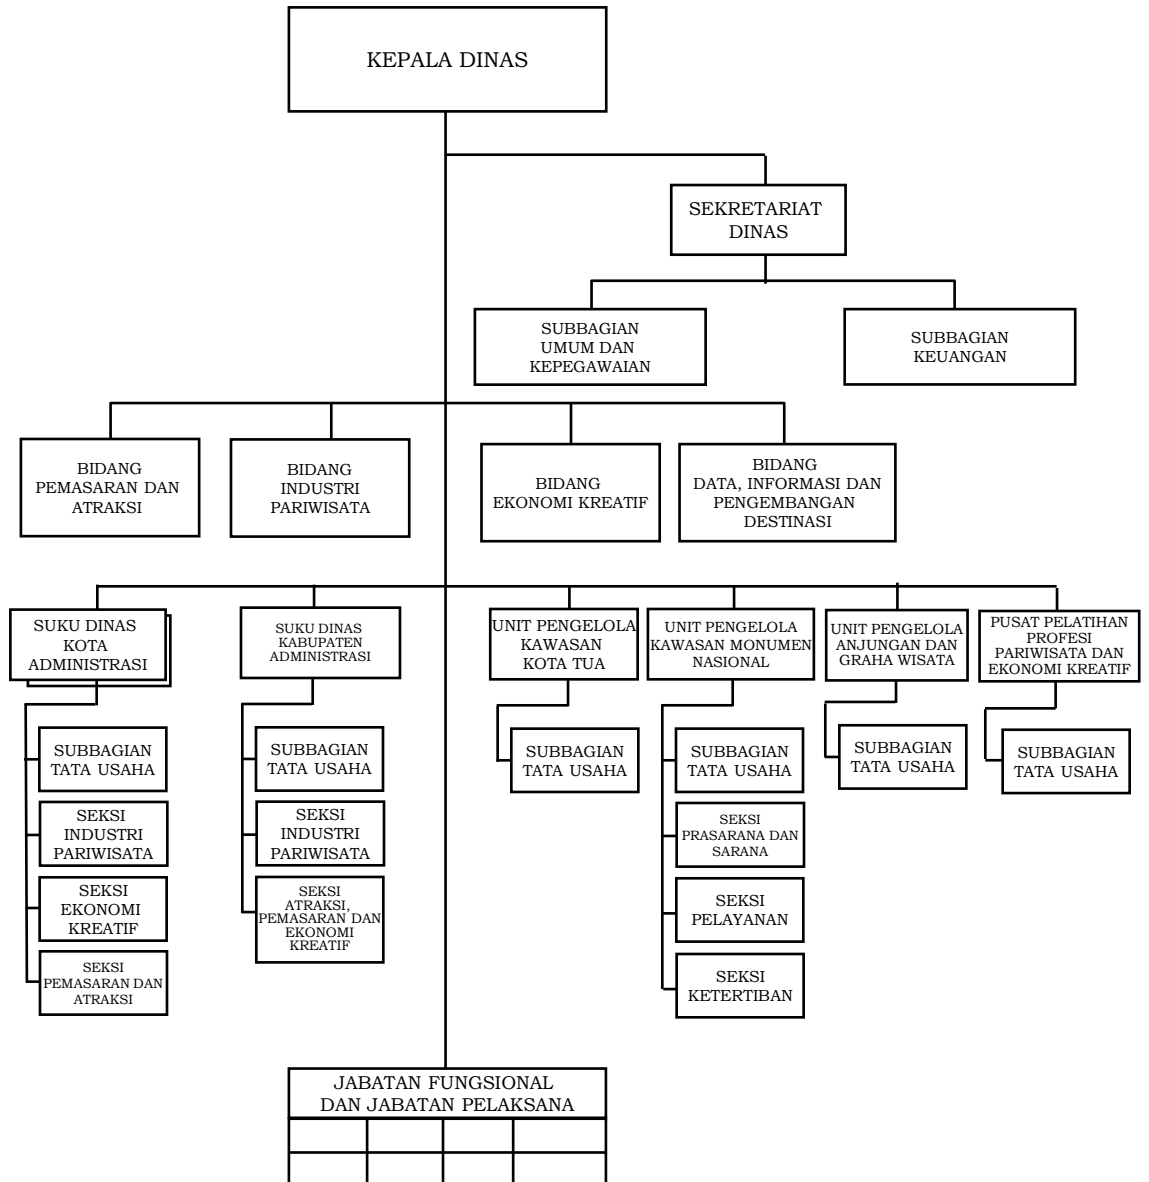

BAB XVI

BAGAN STRUKTUR ORGANISASI DINAS PARIWISATA DAN EKONOMI KREATIF

GUBERNUR DAERAH KHUSUS
IBUKOTA JAKARTA,

ttd

ANIES RASYID BASWEDAN

Catatan:

Kedudukan Jabatan Fungsional dan Jabatan Pelaksana sesuai dengan Ketentuan Peraturan Perundang-Undangan